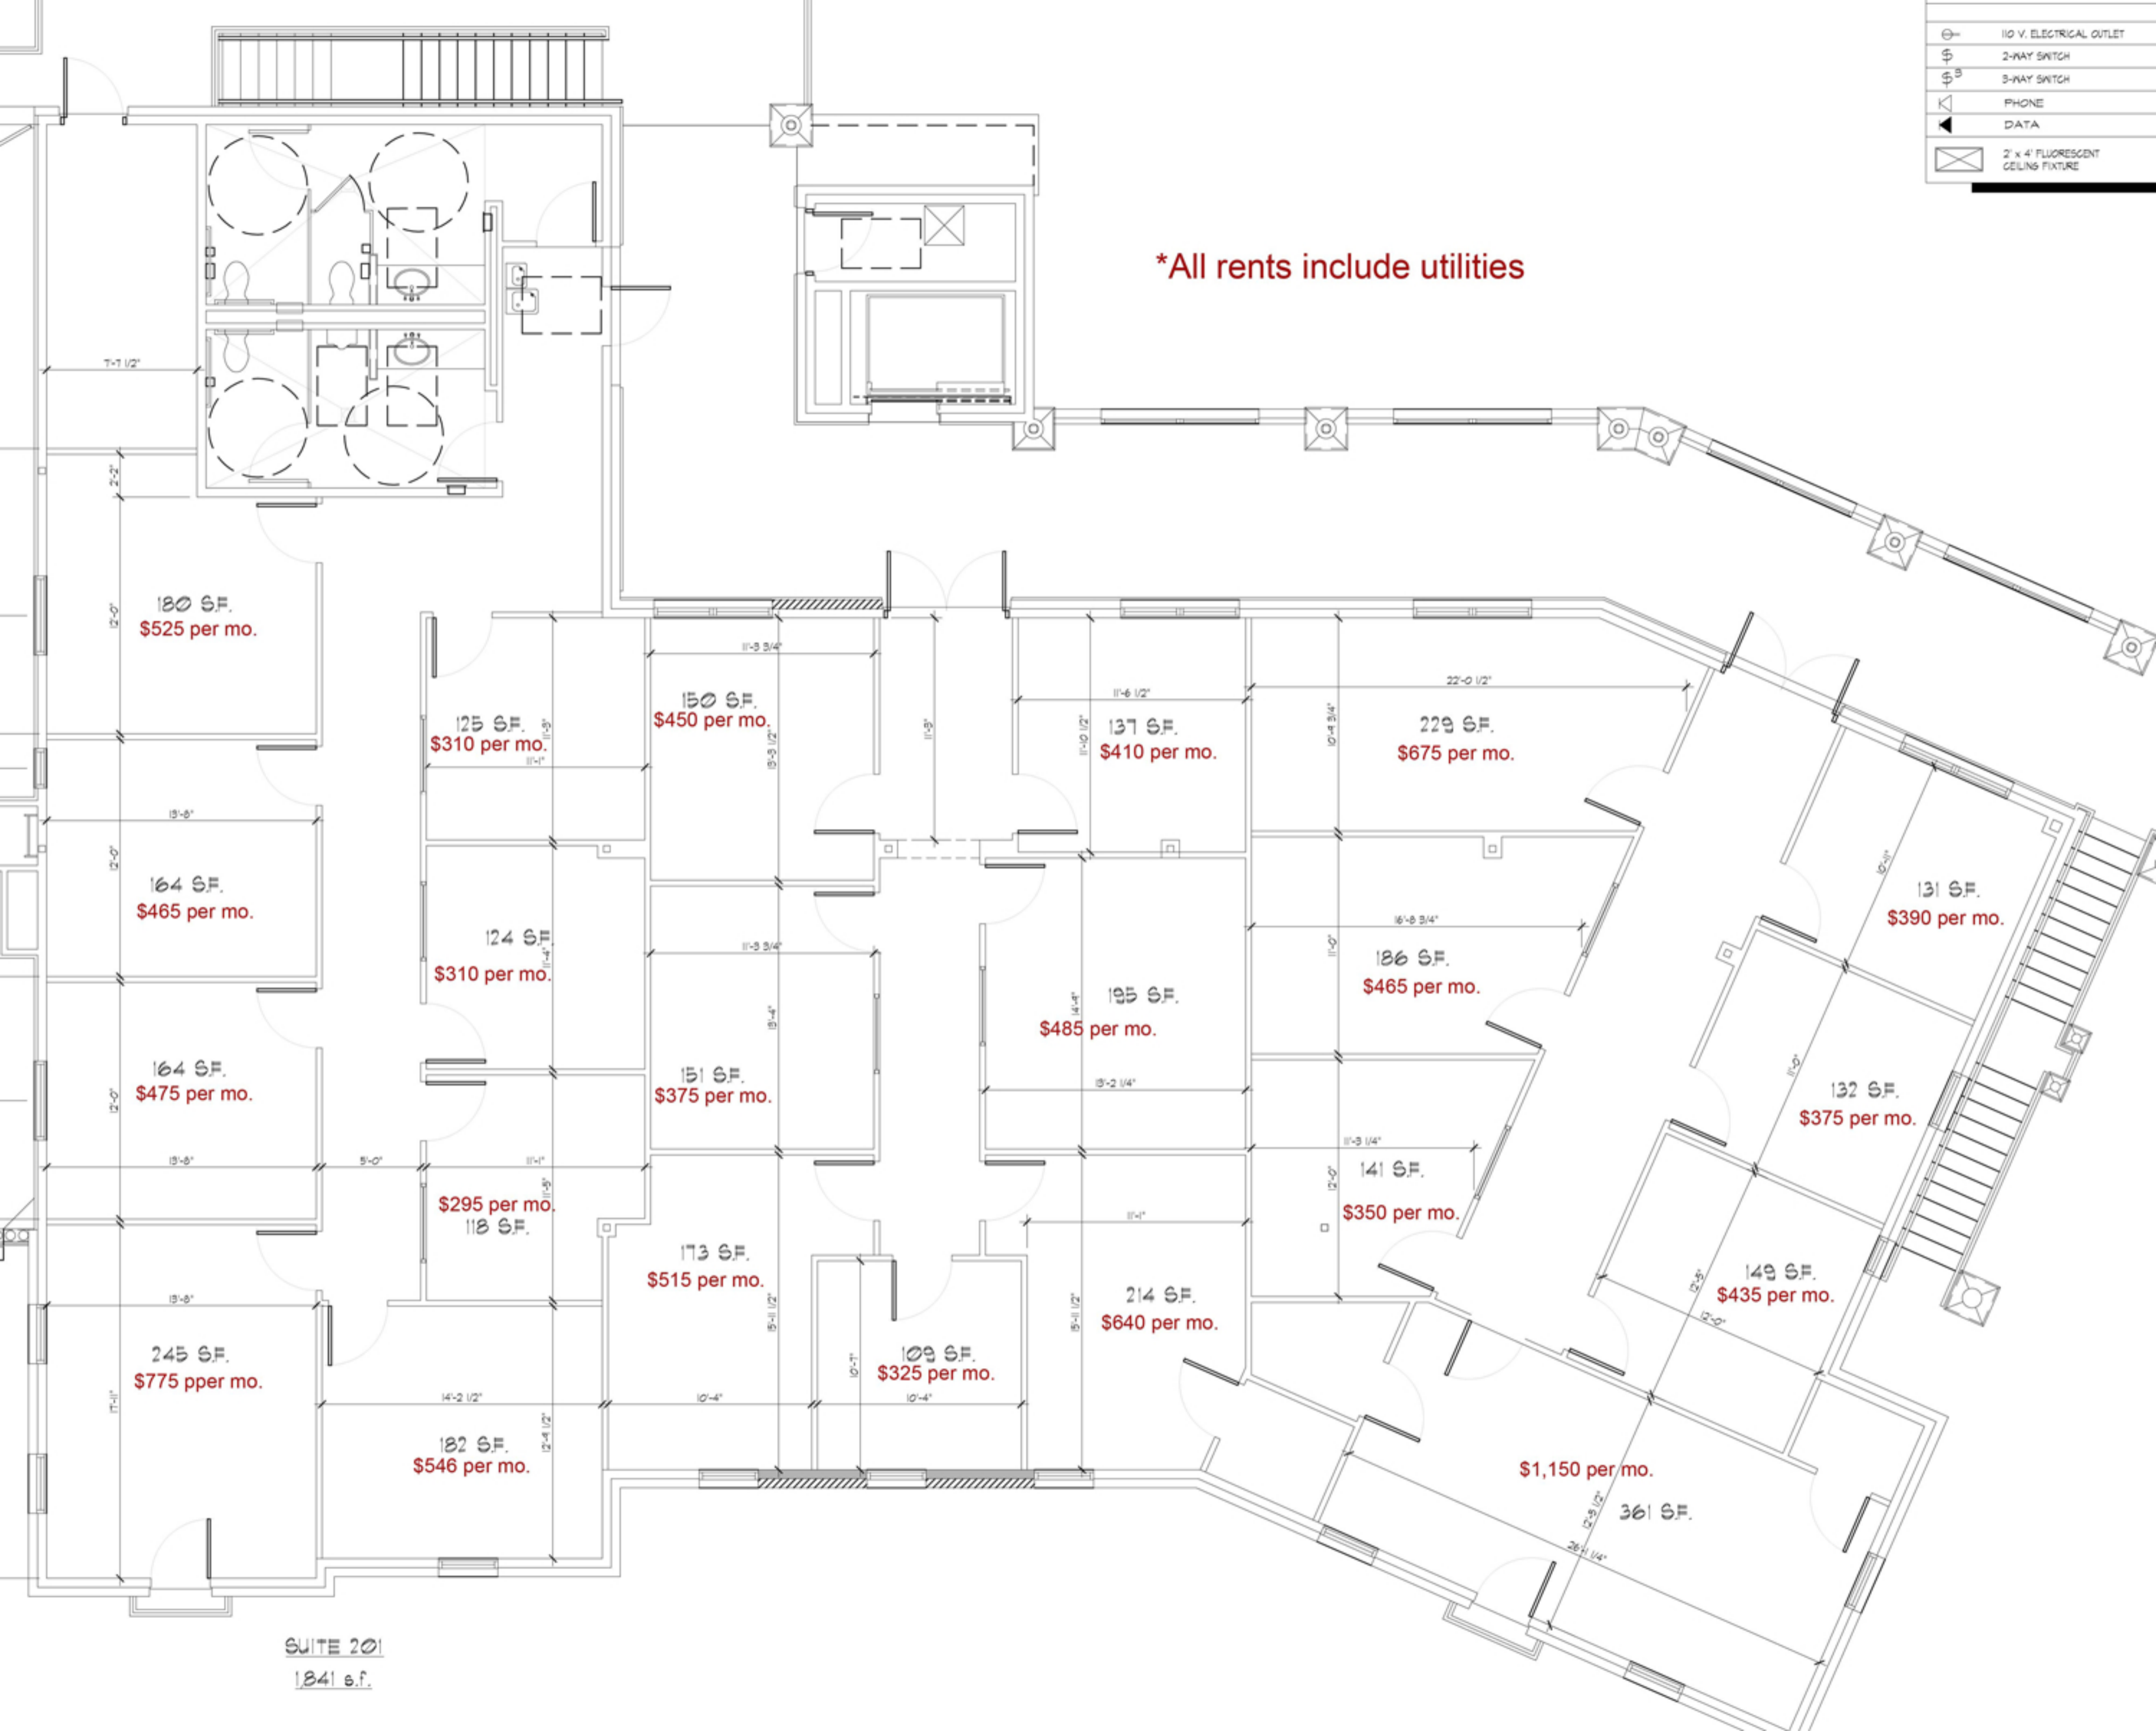

-  110 V. ELECTRICAL OUTLET
-  2-WAY SWITCH
-  3-WAY SWITCH
-  PHONE
-  DATA
-  2' x 4' FLUORESCENT CEILING FIXTURE

***All rents include utilities**

180 S.F.
\$525 per mo.

164 S.F.
\$465 per mo.

164 S.F.
\$475 per mo.

245 S.F.
\$775 pper mo.

125 S.F.
\$310 per mo.

124 S.F.
\$310 per mo.

\$295 per mo.
118 S.F.

182 S.F.
\$546 per mo.

150 S.F.
\$450 per mo.

151 S.F.
\$375 per mo.

173 S.F.
\$515 per mo.

132 S.F.
\$375 per mo.

149 S.F.
\$435 per mo.

\$1,150 per mo.

361 S.F.

SUITE 201
1,841 s.f.